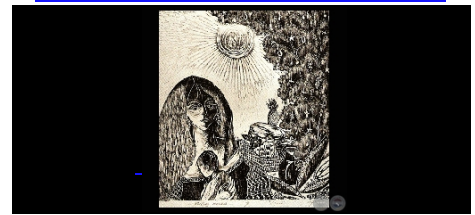

[OGUATÁVO TAPE POTÏRE OHA'...](#)

[MITOS Y LEYENDAS DEL PARA...](#)

[II CRECIENTE / ZUNEHMENDE...](#)

[II CRECIENTE / ZUNEHMENDE...](#)

[NAVIDAD NUESTRA - PRIMER...](#)

**Portal Guarani © 2023**

Oficina: Asunción Super Centro - Gral. Díaz entre 14 de Mayo y 15 de Agosto - Local 372, 2do. Piso